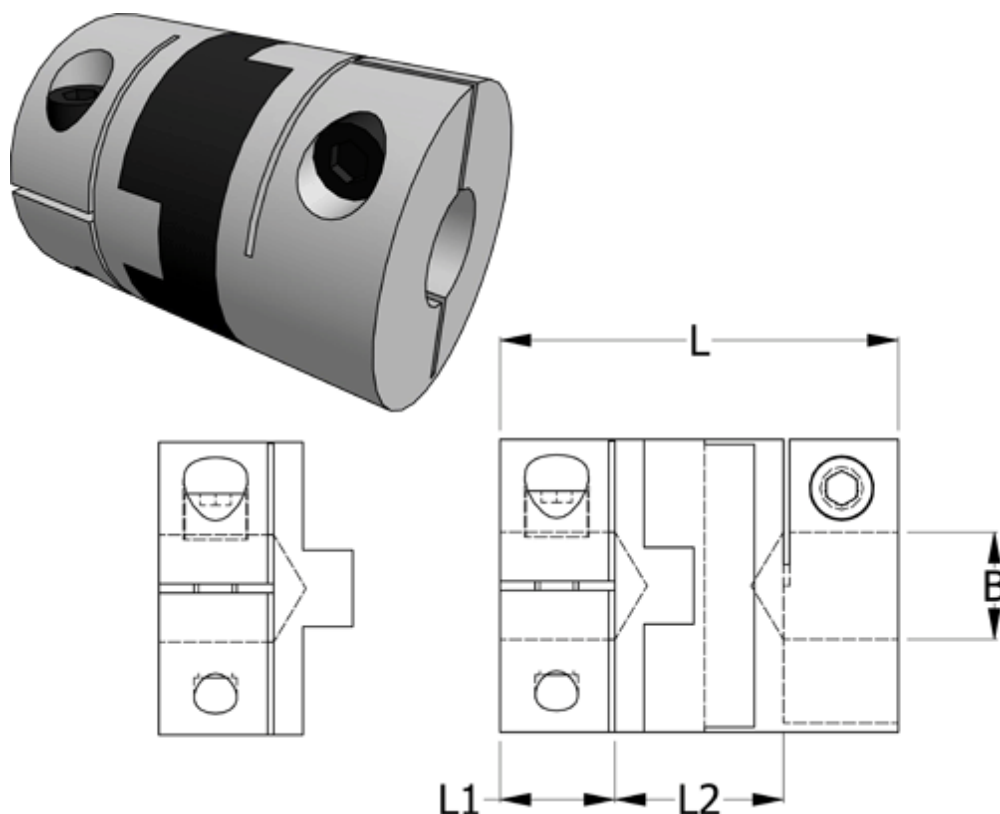

Varenummer: 33212342522  
Beskrivelse: Oldham koblingsnav 234.25.22 ALU  
med klemnav, boring 6 mm

## Mål

B1 = 6  
D = 25.4  
L = 28.4  
L1 = 8.6  
L2 = 11.2

Moment (Nm) = 4

Note: = Overnævnte varenr. er kun for et koblingsnav. Der går 2 koblingsnav og 1 element til 1 komplet kobling

Skrue = M3